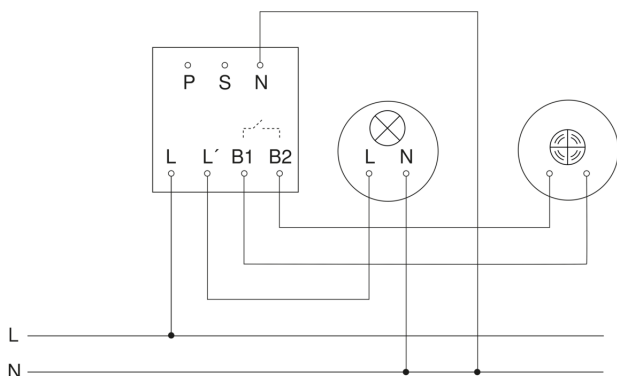

IR Quattro 8m

COM2 - Inbouw
EAN 4007841 000356
art.nr. 000356

aansluitschema Master

aansluitschema Master/slave koppelin